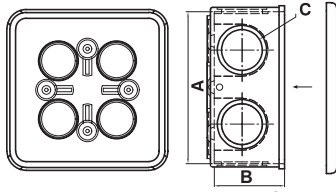

Sisteme de tuburi de protecție din plastic (1250Nt) Tip ridicat

CONDUR® ISR Garnituri cu cuplare

Tip	Numărul piesei	length mm	width mm	height mm		
Ø16/20	3013016	67	67	38	10	280
Ø20/16	3013020	82	82	43	10	160
Ø25/32	3013025	101	101	51	5	100