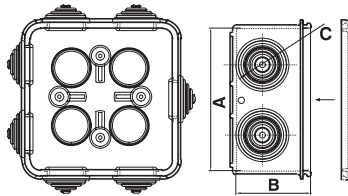

Cutii de joncțiune cu garnituri: Aceste cutii sunt prevăzute cu garnituri cu cuplare sau cu cârlige de fixare cu trepte pentru poziționarea ușoară a cablurilor, fără utilizarea de racorduri suplimentare, după tăierea în punctele premarcate. Adaptoarele CONDUR, cu diametre diferite, pot fi fixate cu ușurință în deschideri după scoaterea garniturilor/cârligelor de fixare cu cuplare.

Cutii de joncțiune fără garnituri: Instalatorul poate deschide orice orificiu de orice diametru în funcție de cerințele de instalare.

Sisteme de tuburi de protecție din plastic (1250Nt) Tip ridicat

CONDUR® ISR Garnituri cu cuplare

Tip	Numărul piesei	length mm	width mm	height mm		
Ø16/20	3013016	67	67	38	10	280
Ø20/16	3013020	82	82	43	10	160
Ø25/32	3013025	101	101	51	5	100

CONDUR® ISR Cârlige de fixare cu cuplare

Ø16/20	3018016	67	67	38	10	240
Ø20/16	3018020	82	82	43	10	160
Ø25/32	3018025	101	101	51	5	40