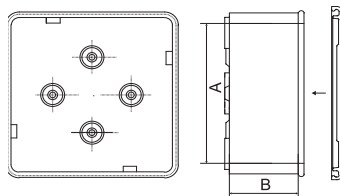

Cutii de joncțiune cu garnituri: Aceste cutii sunt prevăzute cu garnituri cu cuplare sau cu cârlige de fixare cu trepte pentru poziționarea ușoară a cablurilor, fără utilizarea de racorduri suplimentare, după tăierea în punctele premarcate. Adaptoarele CONDUR, cu diametre diferite, pot fi fixate cu ușurință în deschideri după scoaterea garniturilor/cârligelor de fixare cu cuplare.

Cutii de joncțiune fără garnituri: Instalatorul poate deschide orice orificiu de orice diametru în funcție de cerințele de instalare.

Sisteme de tuburi de protecție din plastic (1250Nt) Tip ridicat

CONDUR® ISR Garnituri cu cuplare

Tip	Numărul piesei	length mm	width mm	height mm		
Ø16/20	3013016	67	67	38	10	280
Ø20/16	3013020	82	82	43	10	160
Ø25/32	3013025	101	101	51	5	100

CONDUR® ISR Cârlige de fixare cu cuplare

Ø16/20	3018016	67	67	38	10	240
Ø20/16	3018020	82	82	43	10	160
Ø25/32	3018025	101	101	51	5	40