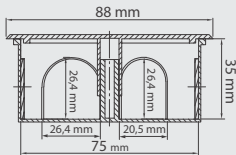

Standarde de aplicare
EN 60670-22

Caracteristici

Materie primă pentru cutie	Fără metale grele (RoHS), HIPS termoplastice special stabilizat (bază) și PO Blend (placă de acoperire)
Interval de temperatură	-15 °C până la +60 °C
Caracteristici electrice	Cu caracteristici electrice de izolare
Rezistența la propagarea flăcării	Nepropagare a flăcării
Rezistență la căldură	650 °C
Intrări tub de protecție	6 până la Ø25, 2 până la Ø20
Protecție la pătrundere	IP20

Ideală pentru montaj încadrat și instalații pe pereți goi.

Tip	Numărul piesei		length mm	width mm	height mm
Cutie de joncțiune	3010105	50	75,00	75,00	34,00
Placă de acoperire	3110002	50	88,60	88,60	24,00